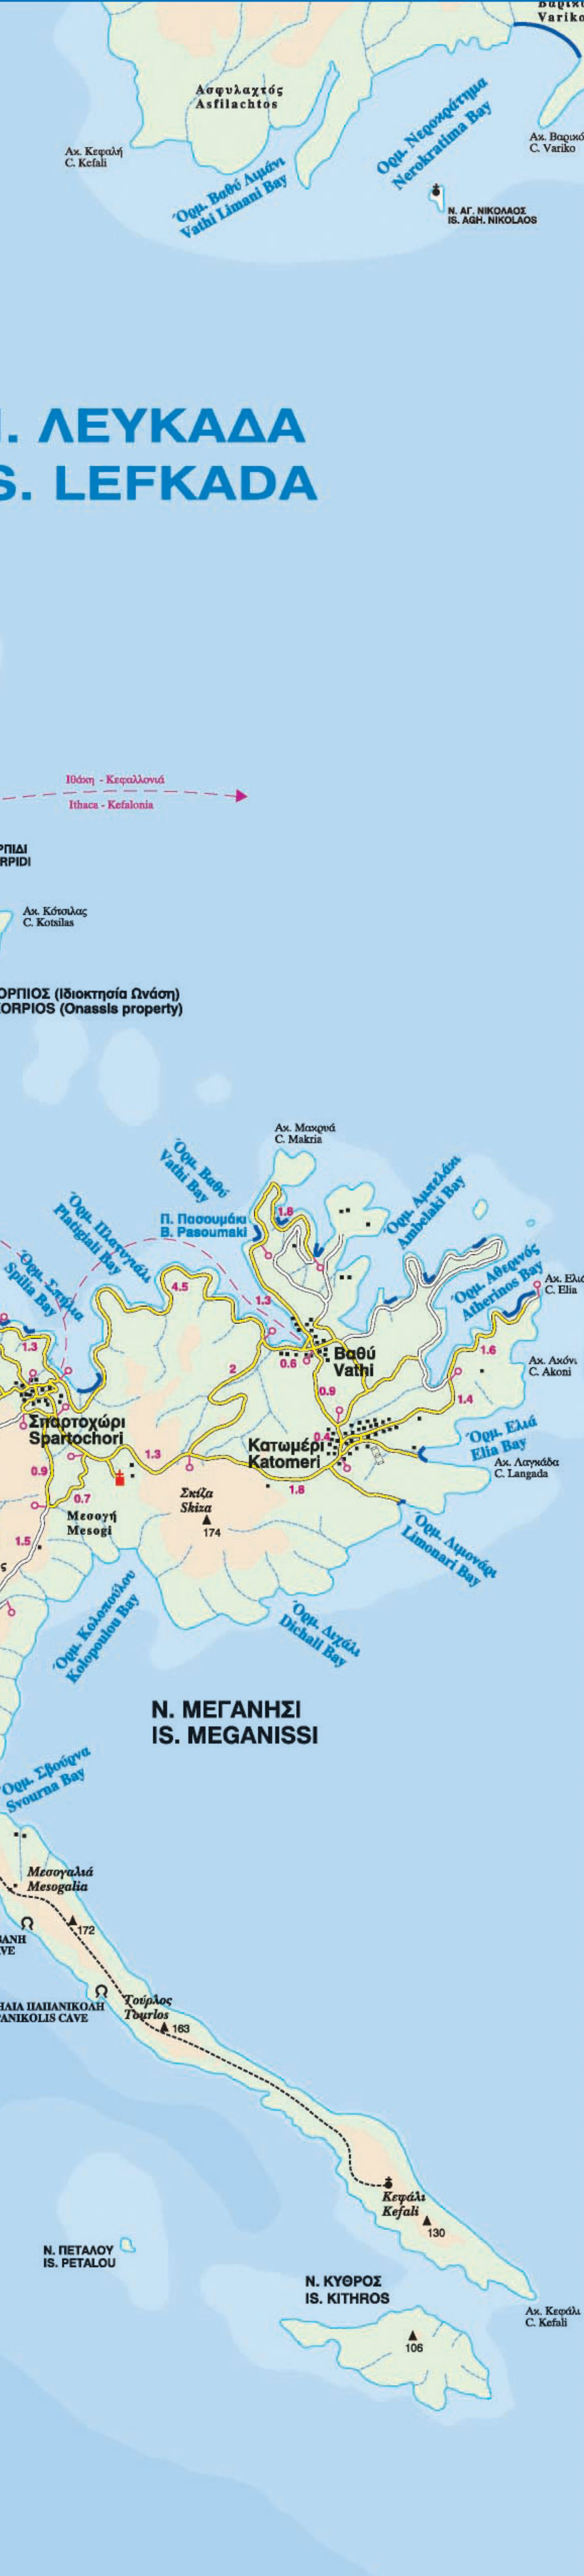

ΣΥΝΤΟΜΟΓΡΑΦΙΕΣ ABBREVIATIONS ABBREVIATIONS ABBREVIATIONS ABBREVIATIONS